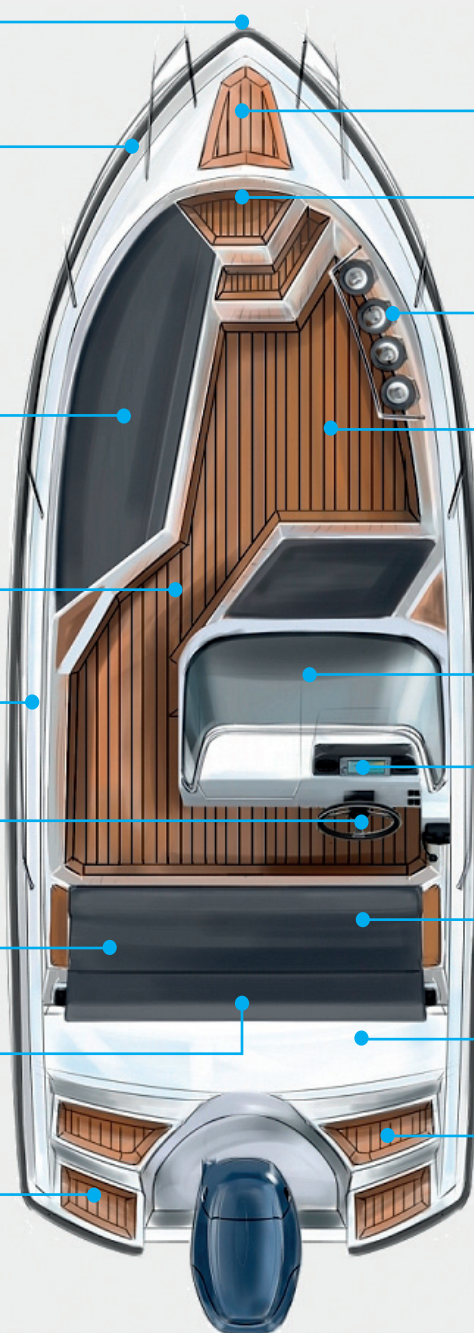

FINNMASTER 52 SC

Låsögla
försäkringsklass 3

Lanternor infällda
och skyddade

Stort stuvutrymme
kan öppnas utan
att ta bort dynorna

Breda gångytor

Maximalt bred
sittbrunn för
extra utrymme

Genomtänkt och
bekväm förarplats
med fotstöd

Genomtänkt
förvaring med plats
för vattenskidstång

Bekväma dynor
och ryggstöd med
hög sittkomfort

Rejält akterdäck
med badstege
för din trygghet

Ankarbox

Lätt och säkert
att ta sig ombord
och i land

Fenderhållare

Stor durkyta

Hög vindruta ger
bra skydd och fri sikt

Plats för infälld
kartplotter

Stort stuvutrymme.
Kan öppnas utan
att ta bort dynorna

Kapellgarage

Två rymliga
ankarboxar

FINNMASTER
SMART DESIGN