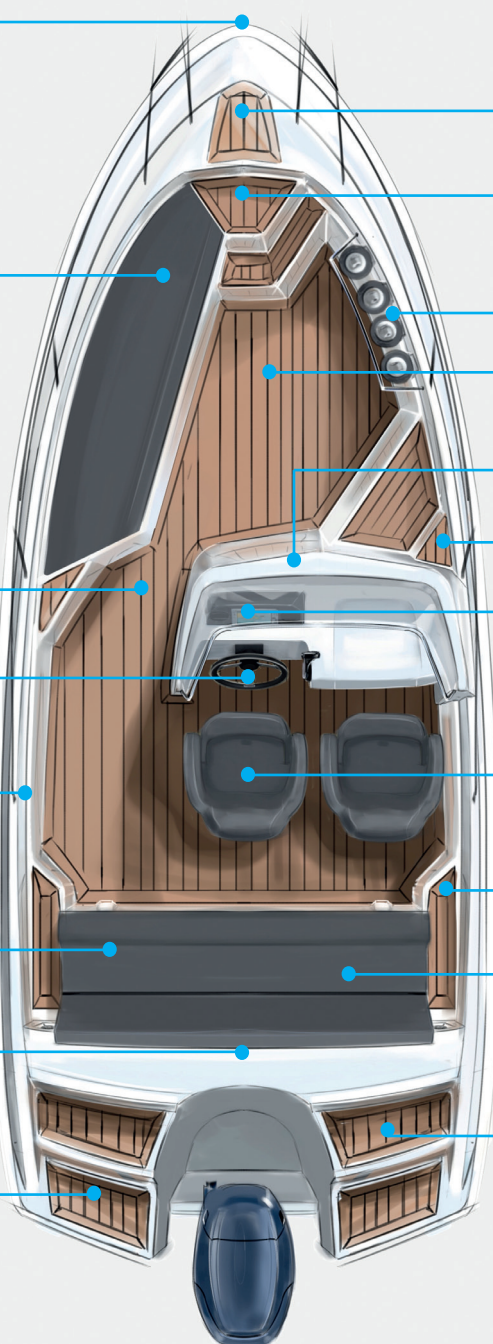

FINNMASTER 55 SC

Låsögla
försäkringsklass 3.

Stort stuvutrymme
kan öppnas utan
att ta bort dynorna,

Breda gångtytor

Genomtänkt och
bekväm förarplats
med fotstöd

Maximalt bred
sittbrunn för
extra utrymme

Genomtänkt
förvaring med plats
för vattenskidstång
och bord

Kapellgarage.

Rejält akterdäck
med badstege
för din trygghet

Ankarbox

Lätt och säkert
att ta sig ombord
och i land

Fenderhållare

Stor durkyta

Hög vindruta ger
bra skydd och fri sikt

Trappsteg

Plats för infälld
kartplotter

Justerbara stolar
av offshore-typ
med hög komfort

Trappsteg

Stort stuvutrymme.
Kan öppnas utan
att ta bort dynorna

Två rymliga
ankarboxar

FINNMASTER
SMART DESIGN