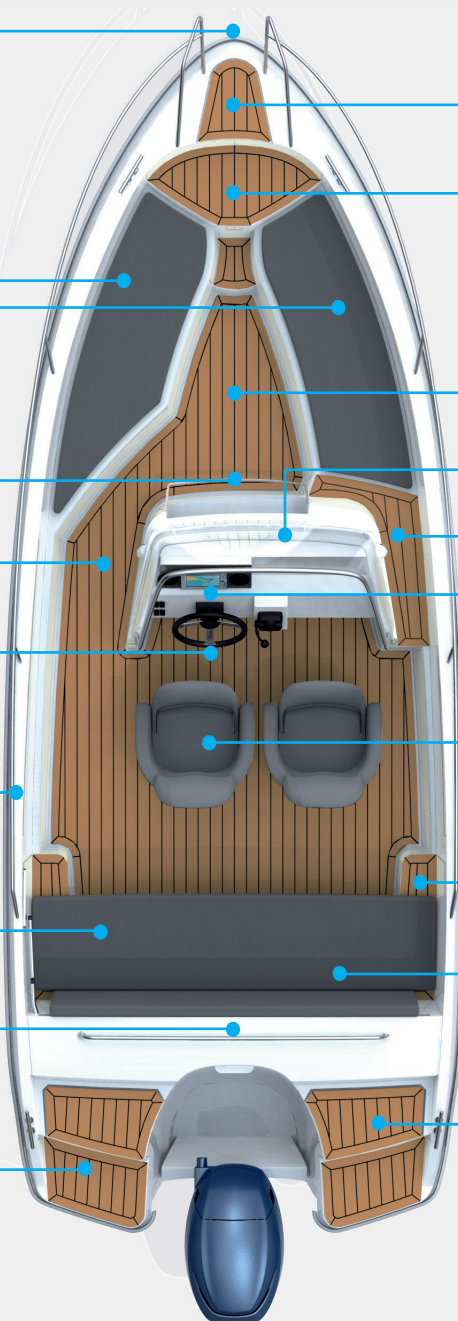

FINNMASTER 59 SC

Låsöglaförsäkringsklass 3.

Stort stuvutrymme kan öppnas utan att ta bort dynorna, gasdämpare

Fenderhållare

Breda gångtytor

Genomtänkt och bekväm förarplats med fotstöd

Maximalt bred sittbrunn för extra utrymme

Genomtänkt förvaring med plats för vattenskidstång och bord

Kapellgarage.

Rejält akterdäck med badstege för din trygghet

Ankarbox

Lätt och säkert att ta sig ombord och i land

Stor durkyta

Hög vindruta ger bra skydd och fri sikt

Trappsteg

Plats för infälld kartplotter

Justerbara stolar av offshore-typ med hög komfort

Trappsteg

Stort stuvutrymme. Kan öppnas utan att ta bort dynorna

Två rymliga ankarboxar

 FINNMASTER
SMART DESIGN